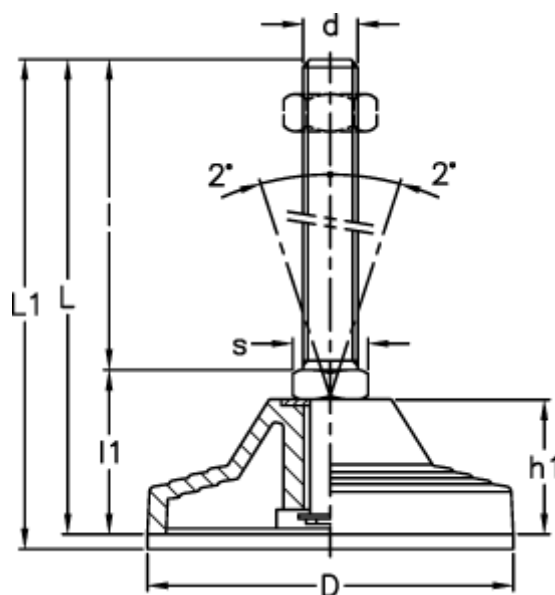

Varenummer: 2310310985
Beskrivelse: E+G Fast stilleben m/gummi og gevind
LV.A-125-APS-AS-M30x155

Mål

D	= 125
d	= M30
h	= 45
l	= 155
L	= 210
l1	= 55
L1	= 220
Max. belastning (N)	= 40000

s = 30